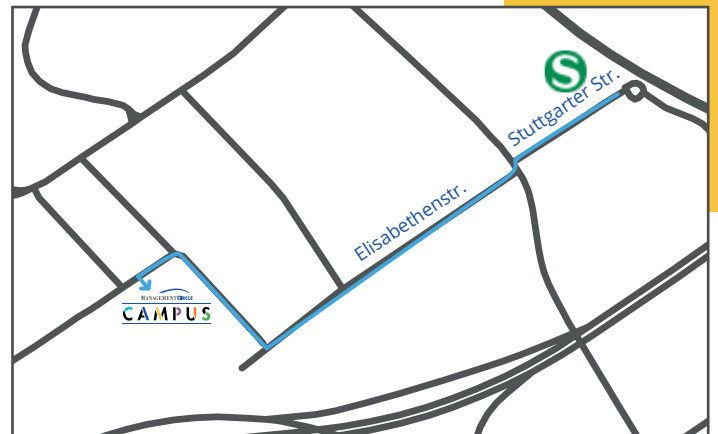

Hotelempfehlungen in Eschborn

© Roman/stock.adobe.com

H+ Hotel (Entfernung ca. 350m)
Frankfurter Straße 5, 65760 Eschborn
Tel. 0800 87333737
info@h-hotels.com

Leonardo Hotel (Entfernung ca. 400m)
Kölner Straße 6, 65760 Eschborn
Tel: +49 6196/2072-0
reservations.frankfurt@leonardo-hotels.com

Hyatt House (Entfernung ca. 900m)
Frankfurter Str. 77, 65760 Eschborn
Tel: +49 6196 58241234
hhfrankfurteschborn@hyatt.com

Anreise mit der Bahn

- Ab Frankfurt mit der S3 (Bad Soden) oder S4 (Kronberg).
- Steigen Sie in Eschborn Süd aus und folgen Sie der Stuttgarter Straße bis zur Kreuzung.
- Laufen Sie ein kurzes Stück nach links auf der Wilhelm-Fay-Straße und biegen Sie dann rechts auf die Elisabethenstraße ab.
- Am Ende der Elisabethenstraße biegen Sie wieder rechts ab und folgen der Düsseldorfer Straße bis zur Hausnummer 36.

© tish11/stock.adobe.com

Anreise mit dem Auto

- Anreisende mit dem Auto können den Parkplatz „Parkplatz mit Herz“ (P mit ♥) gegen Gebühr nutzen.
- Dieser befindet sich in der Düsseldorfer Straße 12 in unmittelbarer Nähe zum Management Circle Campus.
- Die Einfahrt befindet sich beim blauen Container mit dem blauen Schild „Parkplatz mit Herz“. Als Orientierungspunkt nehmen Sie das große D9 auf der gegenüberliegenden Seite.