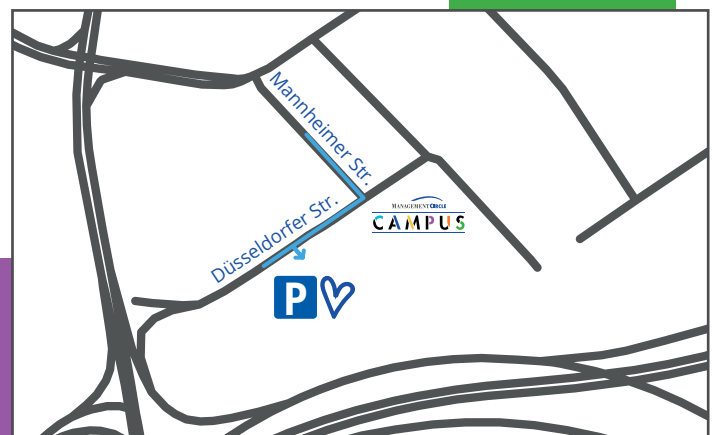

Hotelempfehlungen in Eschborn

© Roman/stock.adobe.com

H+ Hotel (Entfernung ca. 350m)
Frankfurter Straße 5, 65760 Eschborn
Tel. 0800 87333737
info@h-hotels.com

Leonardo Hotel (Entfernung ca. 400m)
Kölner Straße 6, 65760 Eschborn
Tel: +49 6196/2072-0
reservations.frankfurt@leonardo-hotels.com

Hyatt House (Entfernung ca. 900m)
Frankfurter Str. 77, 65760 Eschborn
Tel: +49 6196 58241234
hhfrankfurteschborn@hyatt.com

Anreise mit der Bahn

- Ab Frankfurt mit der S3 (Bad Soden) oder S4 (Kronberg).
- Steigen Sie in Eschborn Süd aus und folgen Sie der Stuttgarter Straße bis zur Kreuzung.
- Laufen Sie ein kurzes Stück nach links auf der Wilhelm-Fay-Straße und biegen Sie dann rechts auf die Elisabethenstraße ab.
- Am Ende der Elisabethenstraße biegen Sie wieder rechts ab und folgen der Düsseldorfer Straße bis zur Hausnummer 36.

© tish11/stock.adobe.com

Anreise mit dem Auto

- Anreisende mit dem Auto können den Parkplatz „Parkplatz mit Herz“ (P mit ♥) gegen Gebühr nutzen.
- Dieser befindet sich in der Düsseldorfer Straße 12 in unmittelbarer Nähe zum Management Circle Campus.
- Die Einfahrt befindet sich beim blauen Container mit dem blauen Schild „Parkplatz mit Herz“. Als Orientierungspunkt nehmen Sie das große D9 auf der gegenüberliegenden Seite.